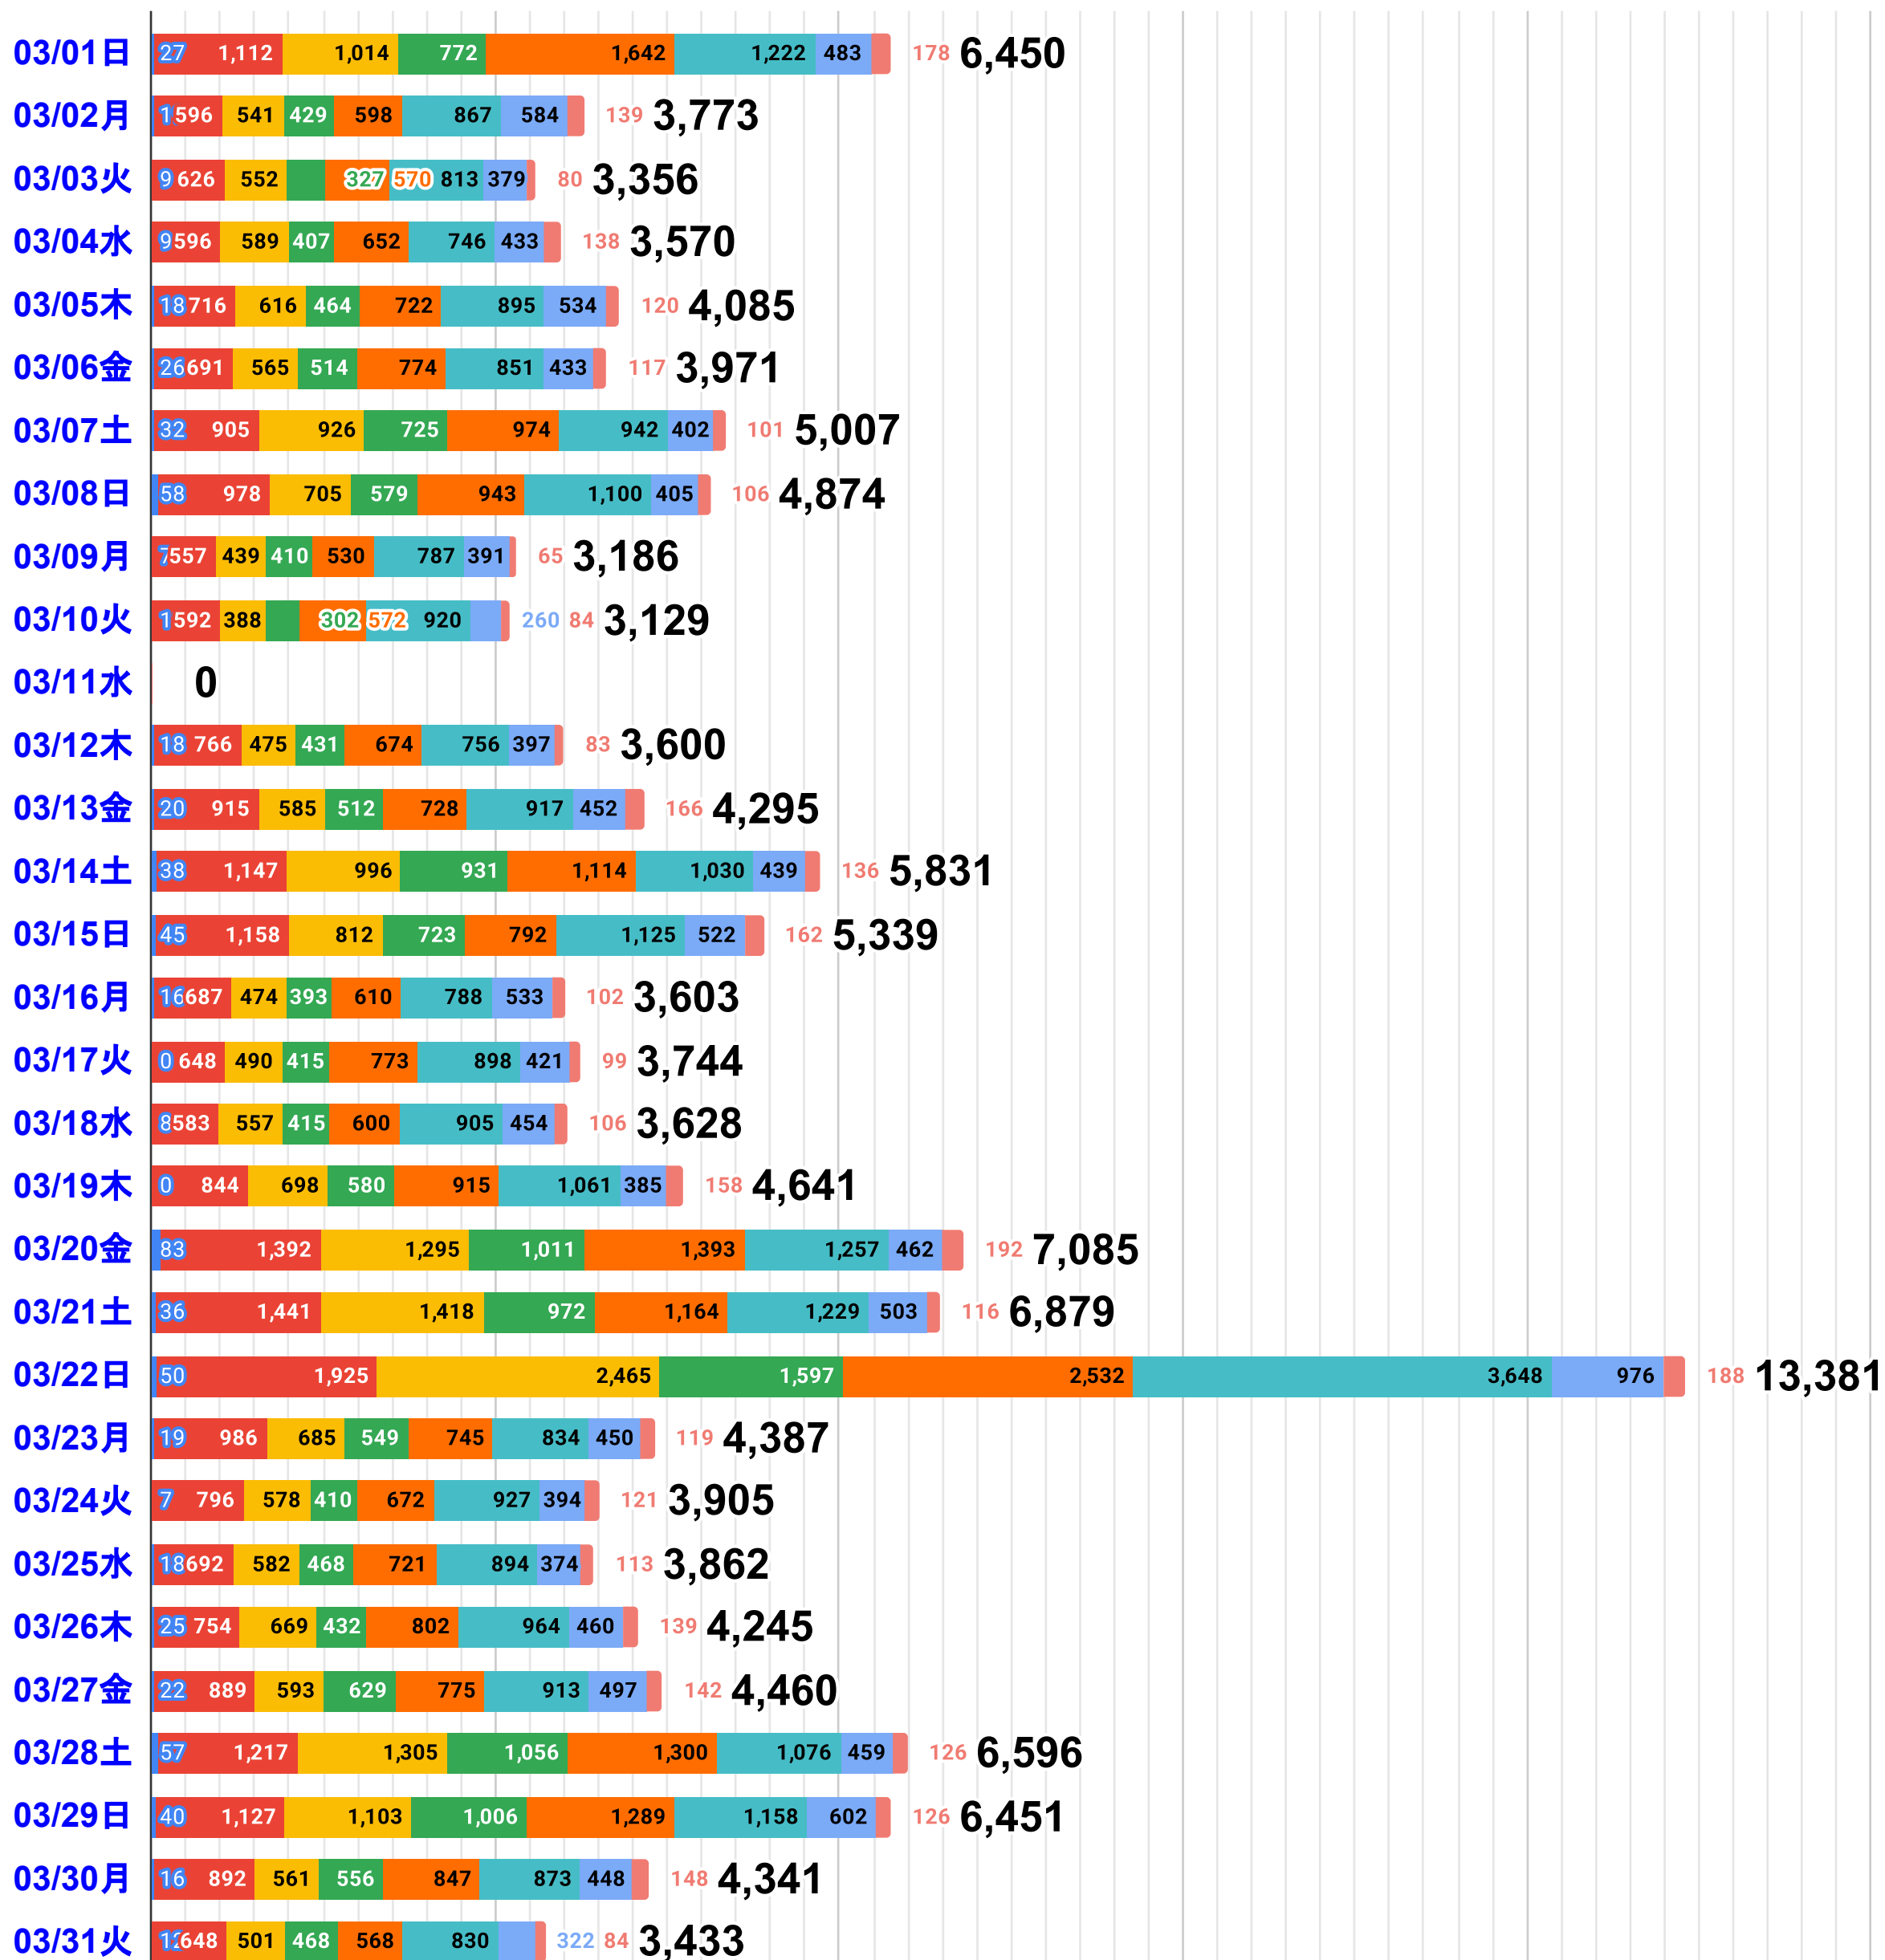

2026年03月 日別 ユウタウン総曲輪 各年代積み上げ横棒グラフ

※実際の通行人数とはズレがありますのでご注意ください

■ 10歳未満 ■ 10代 ■ 20代 ■ 30代 ■ 40代 ■ 50代 ■ 60代 ■ 70代以上

0 3000 6000 9000 12000 15000