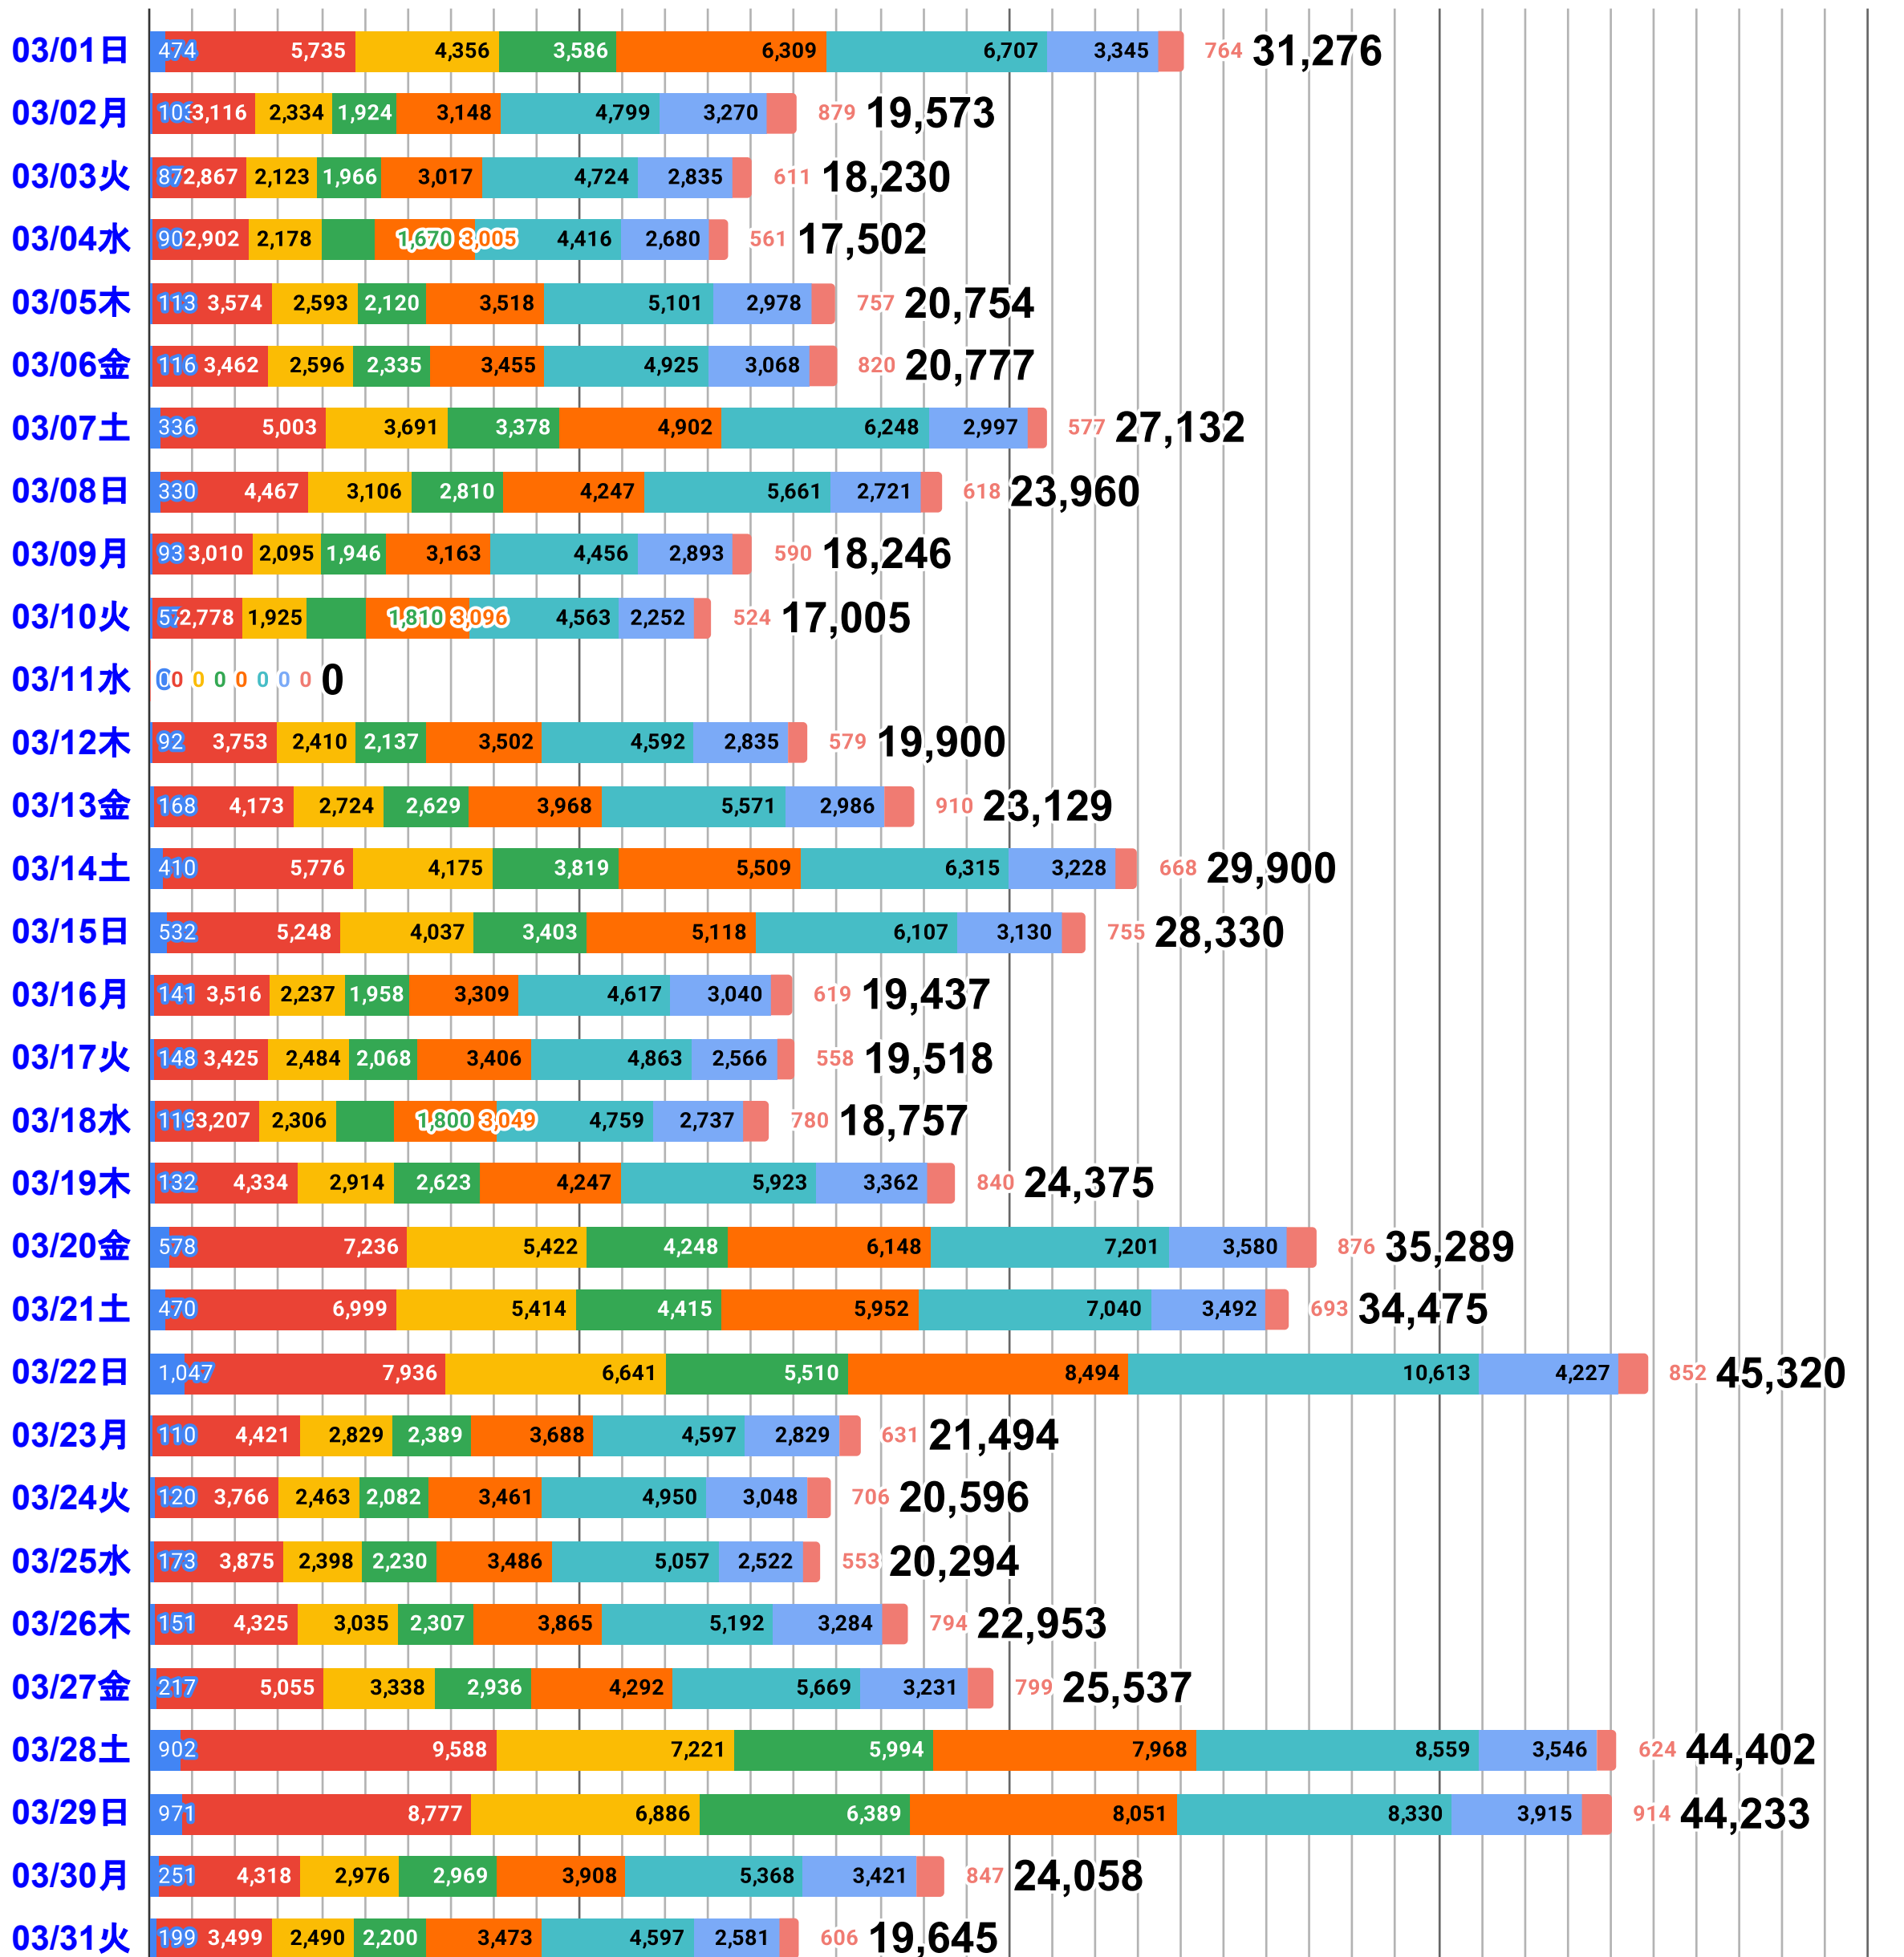

2026年03月 日別 主要6ヶ所総合各年代積み上げ横棒グラフ

※実際の通行人数とはズレがありますのでご注意ください

■ 10歳未満 ■ 10代 ■ 20代 ■ 30代 ■ 40代 ■ 50代 ■ 60代 ■ 70代以上

0

13000

26000

39000

52000